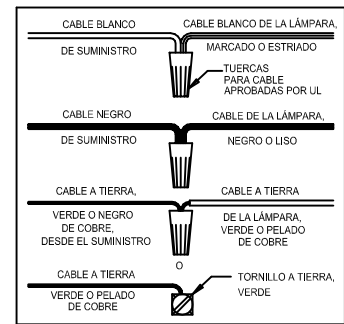

CAUTION - All glass is fragile, use care when handling Glass component(s) and or Lamp(s).

ASSEMBLY STEPS:
PASOS PARA ENSAMBLAR:
MODE D'ASSEMBLAGE:

1. D,E → A
2. J → D
3. B,A → C
4. F → G 
5. H,M → D
6. L → K

**B, C, G & L
(NOT FURNISHED)
(NO INCLUIDA)
(NON FOURNIE)**

Instrucciones de ensamblaje e instalación

Precaución: Lea cuidadosamente las instrucciones y desconecte la electricidad del cortacircuitos principal antes de iniciar la instalación.

PRECAUCION - El vidrio es frágil; tenga cuidado al manipular el (los) elemento(s) de vidrio y/o la(s) bombilla(s).

Instructions d'Assemblage et Installation

Mise en garde: Lire les instructions avec soin et couper le courant au disjoncteur central avant de commencer l'installation.